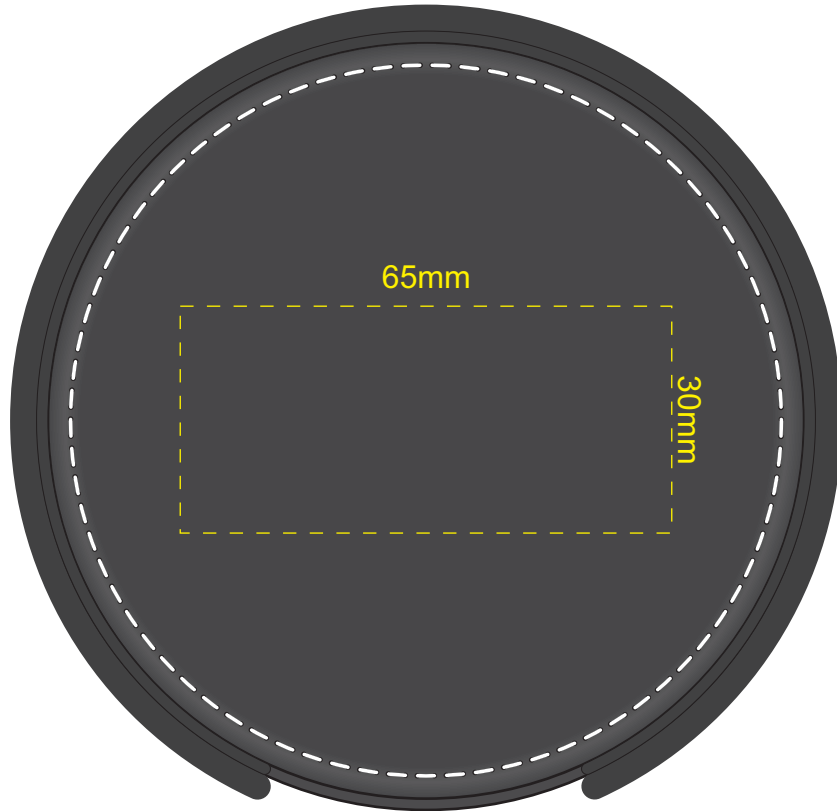

100% of Actual Size  
Pad Print

100% of Actual Size  
Screen Print (one colour)  
Direct Digital

100% of Actual Size  
Debossing