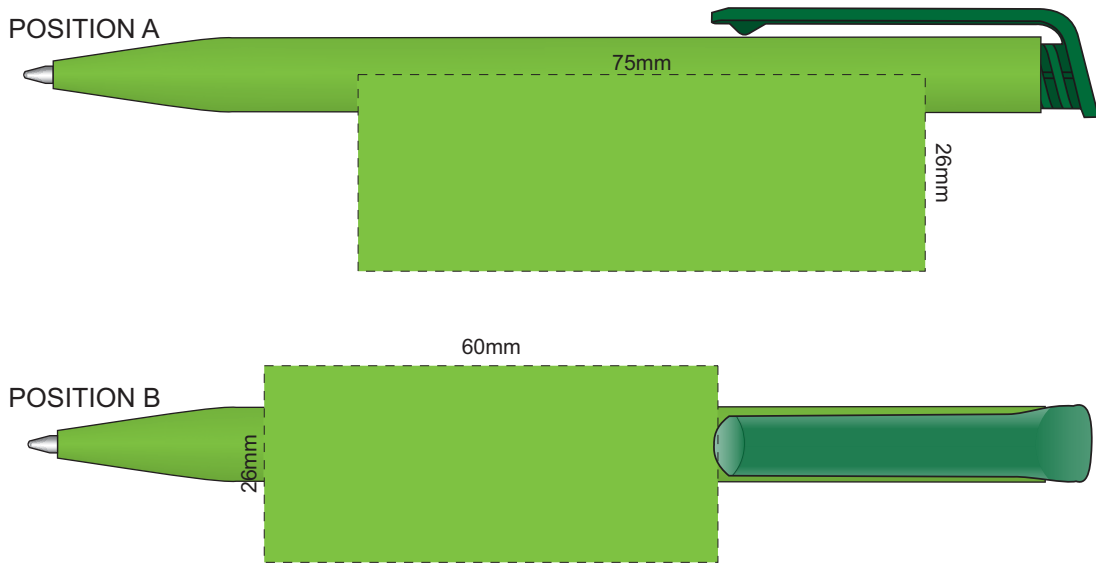

100% of Actual Size
Screen Print

Barrel Colour

100% of Actual Size
Pad Print

100% of Actual Size
Direct Digital