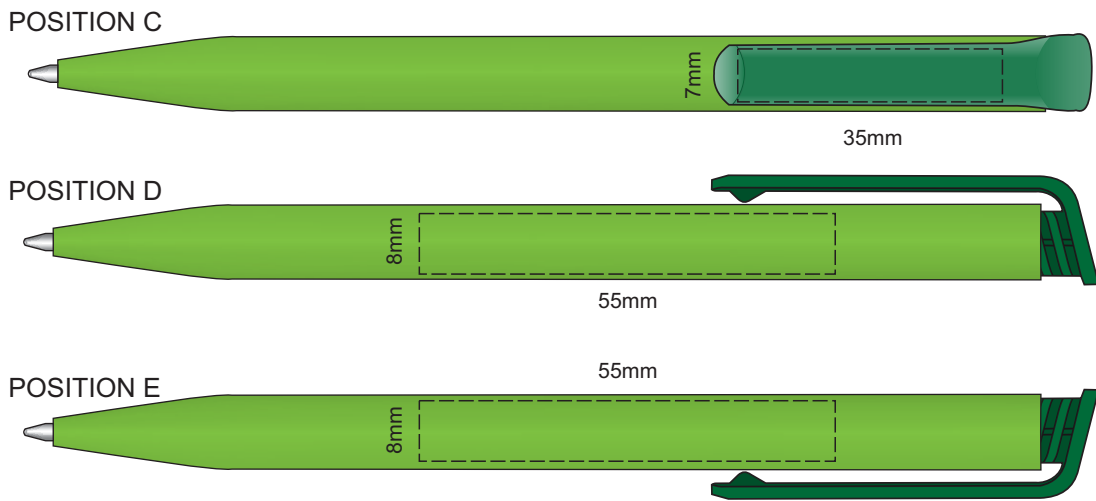

100% of Actual Size
Screen Print

Barrel Colour

100% of Actual Size
Pad Print

100% of Actual Size
Direct Digital